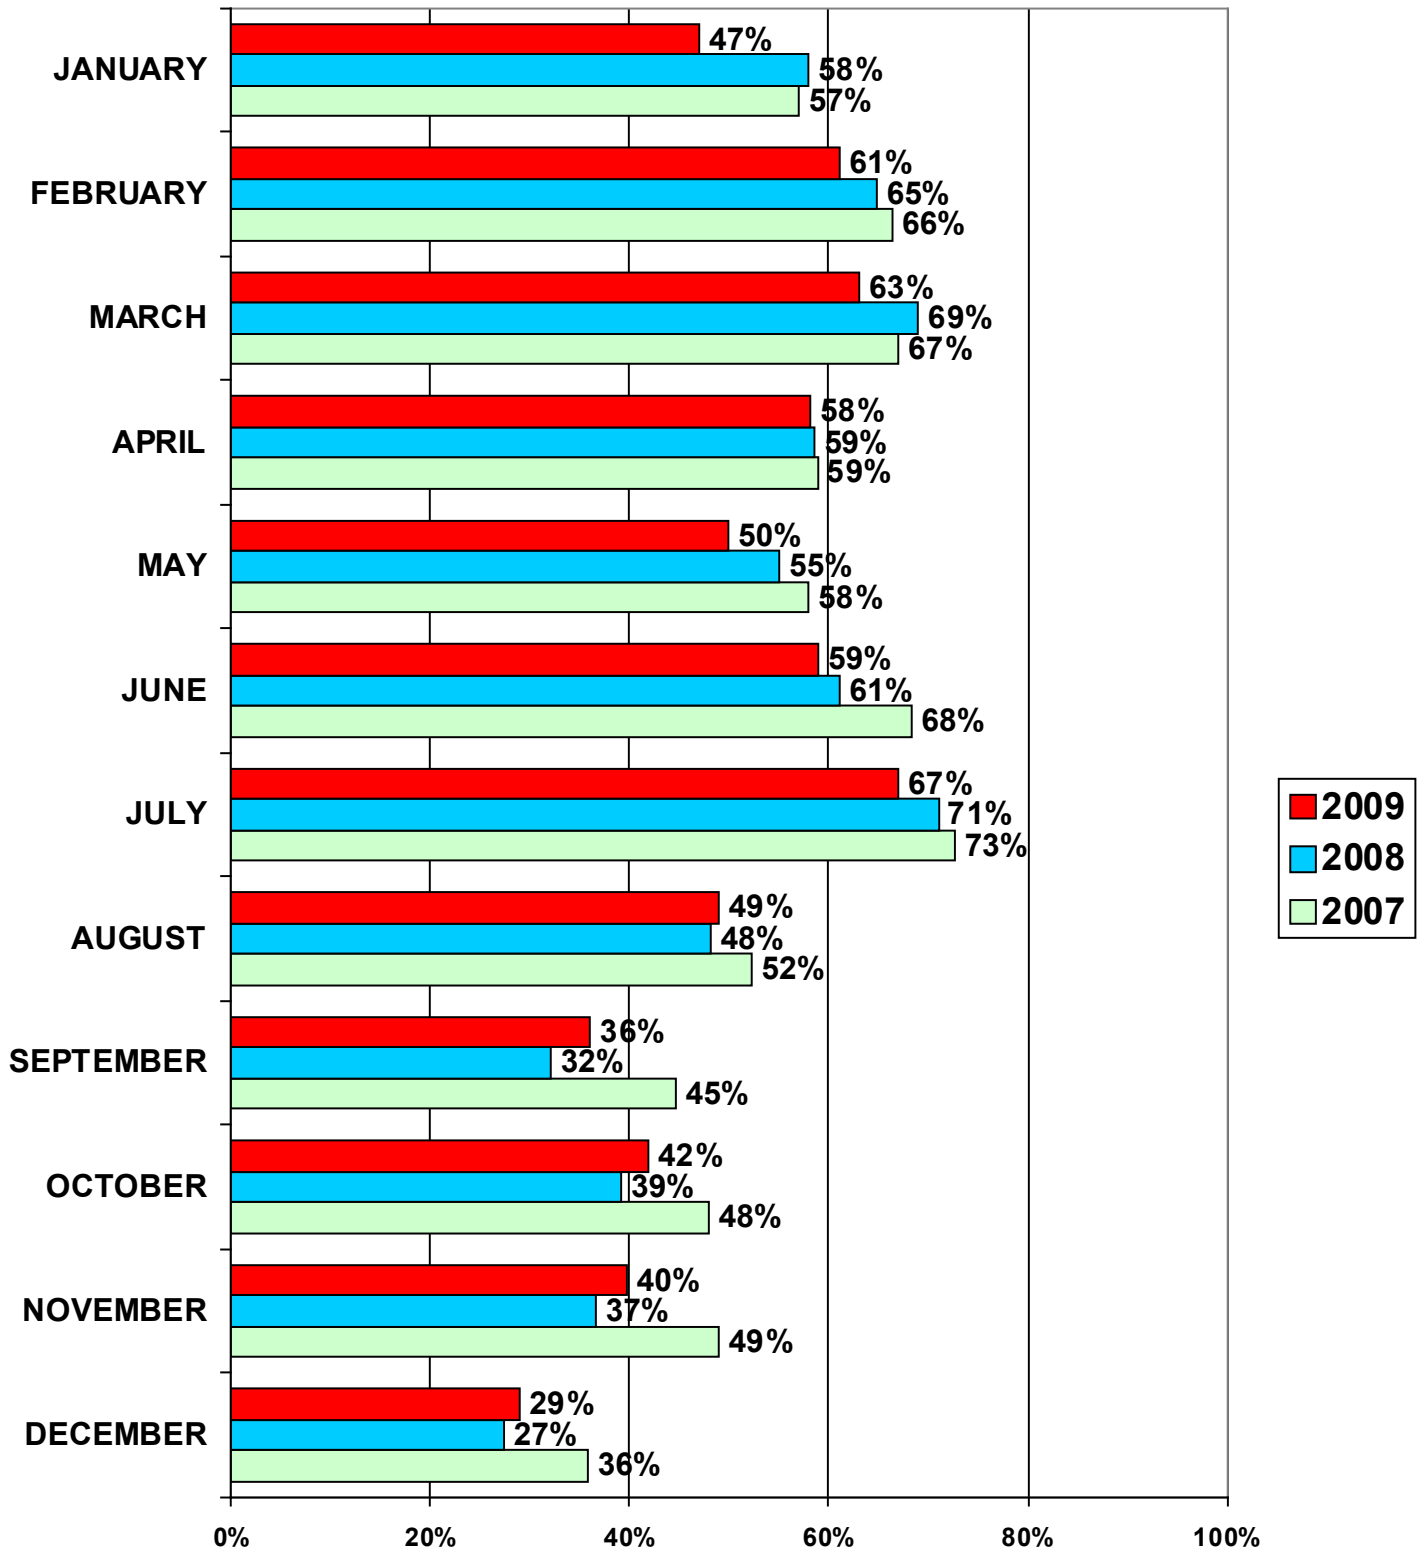

# DAYTONA BEACH HOTEL/MOTEL OCCUPANCY 2007 - 2009

**2009 YTD AVG. 50%**  
**2008 YTD AVG. 51%**  
**2007 YTD AVG. 56%**