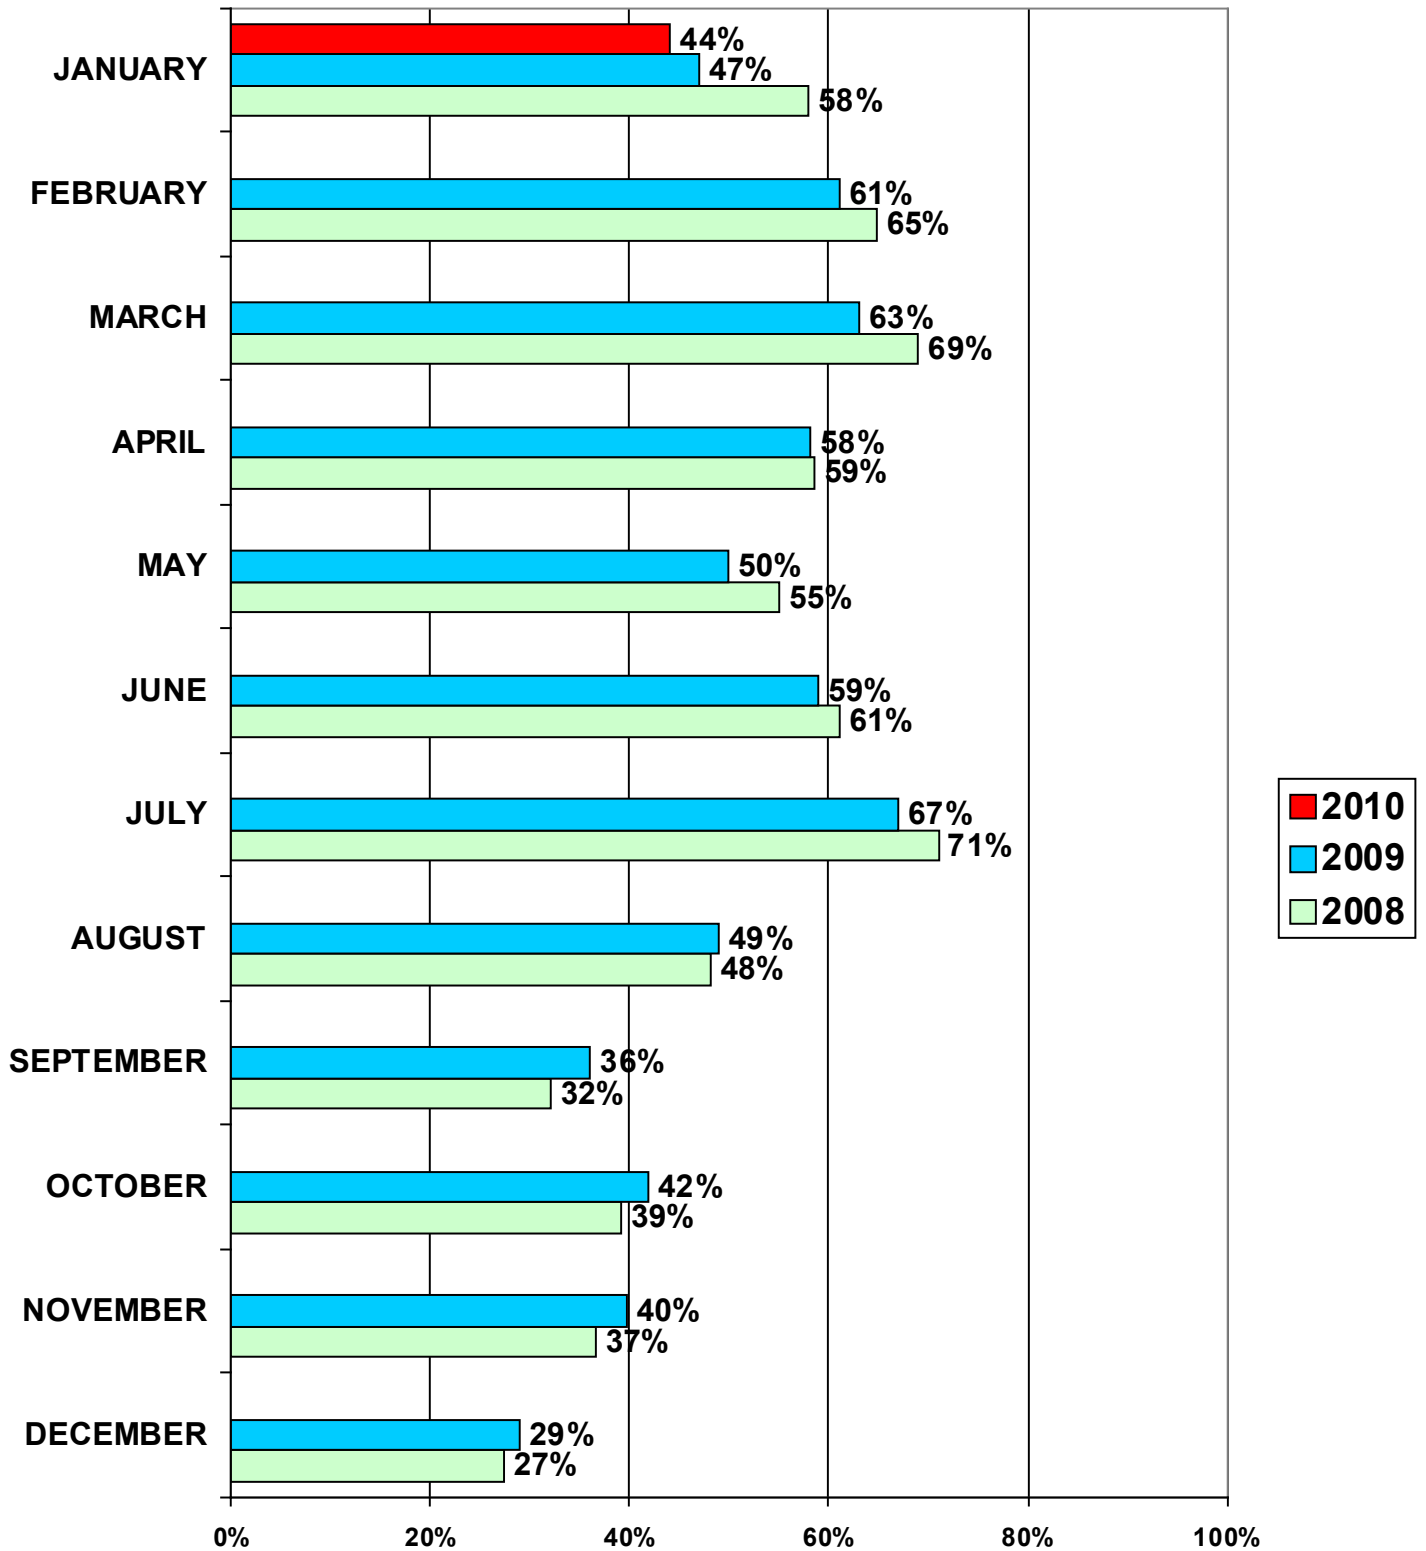

# DAYTONA BEACH HOTEL/MOTEL OCCUPANCY 2008 - 2010

**2010 YTD AVG. 44%**  
**2009 YTD AVG. 47%**  
**2008 YTD AVG. 58%**